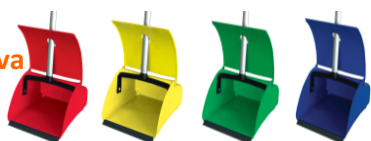

Pá Coleta Seletiva