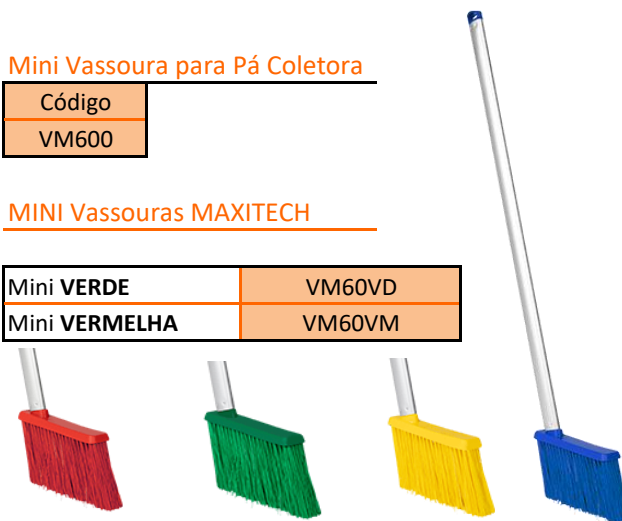

Escova para Tubo

Escova para Ventilador