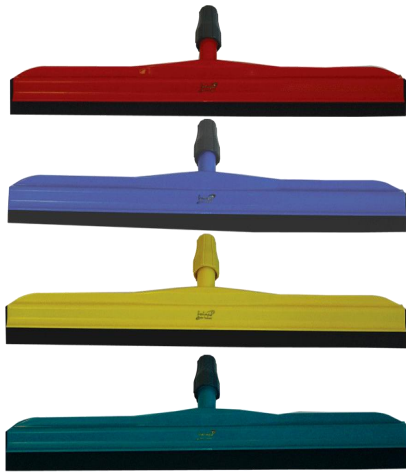

## RODOS

\* Utilize cabo CM140

Rodo Dry com encaixe Euro	45 cm	Amarelo	MVRN45AM
		Azul	MVRN45AZ
		Branco	MVRN45BR
		Verde	MVRN45VD
		Vermelho	MVRN45VM
	55 cm	Amarelo	MVRN55AM
		Azul	MVRN55AZ
		Branco	MVRN55BR
		Verde	MVRN55VD
		Vermelho	MVRN55VM
	65 cm	Amarelo	MVRN65AM
		Azul	MVRN65AZ
Branco		MVRN65BR	
Verde		MVRN65VD	
		Vermelho	MVRN65VM

### Maxi Rodo Bralimpia

15 cm Com Cabo	Cor	Código
	Amarelo	MXR15AM
	Azul	MXR15AZ
	Verde	MXR15VD
34 cm Sem Cabo	Amarelo	MXR34AM
	Azul	MXR34AZ
	Verde	MXR34VD
	Vermelho	MXR34VM

### Rodo Propulsor

Rodo Propulsor	Código
Rodo completo - 90 cm	RL090
Rodo completo - 1,30 m	RL130
Jogo de Borrachas - 90 cm	JL090
Jogo de Borrachas - 1,30 m	JL130

\*Altura regulável.