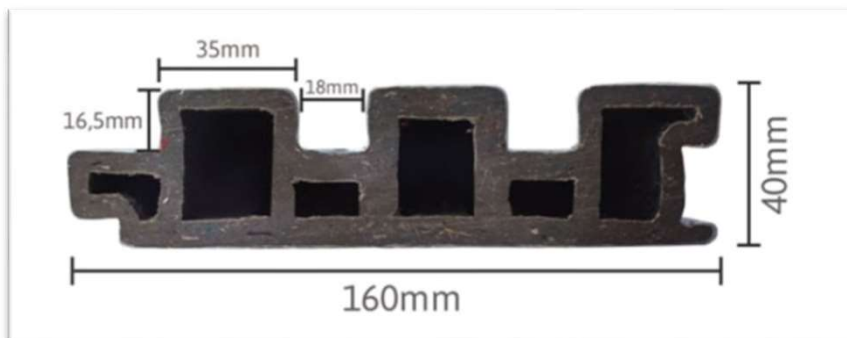

Detalhe do perfil **RIPADO**.