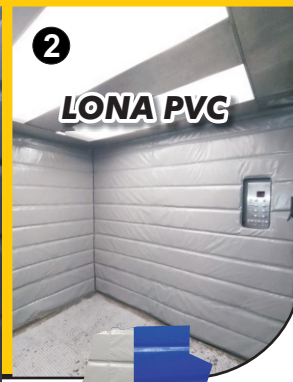

Somente em **Porto Alegre**