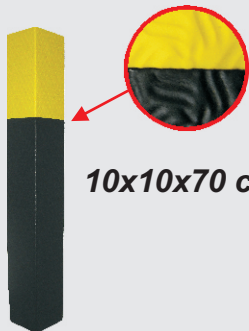

51

3333.2034

98115.8144

Sem emendas

CANTOCAR

15x15x70 cm

10x10x70 cm

CANTOCAR é fabricado em borracha de **Neoprene 10 mm**, para instalação em colunas com a finalidade de evitar danos a pintura de portas e para-choques de veículos.

Fabricados nas versões:

TERMOFORMADO (peça inteira) modelo **NOVO** ou
A FRIO (duas partes coladas) modelo **ANTIGO**.

São de fácil instalação

STOPCAR REVERSÍVEL

Do mesmo material é fabricado o **STOPCAR**, para instalação “em frente” ao carro e evitar que o para-choque “encoste” na parede.

Pode ser usado com **AMARELO/ PRETO**
ou **PRETO/ AMARELO**.

10x5x45 cm

MANTA DE NEOPRENE

Sob-medida