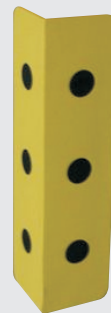

51

3333.2034

98115.8144

Sem emendas

CANTOCAR

15x15x70 cm

10x10x70 cm

CANTOCAR é fabricado em borracha de **Neoprene 10 mm**, para instalação em colunas com a finalidade de evitar danos a pintura de portas e para-choques de veículos.

Fabricados nas versões:

TERMOFORMADO (peça inteira) modelo **NOVO** ou
A FRIO (duas partes coladas) modelo **ANTIGO**.

São de fácil instalação

STOPCAR REVERSÍVEL

Do mesmo material é fabricado o **STOPCAR**, para instalação “em frente” ao carro e evitar que o para-choque “encoste” na parede.

Pode ser usado com **AMARELO/ PRETO**
ou **PRETO/ AMARELO**.

10x5x45 cm

MANTA DE NEOPRENE

Sob-medida