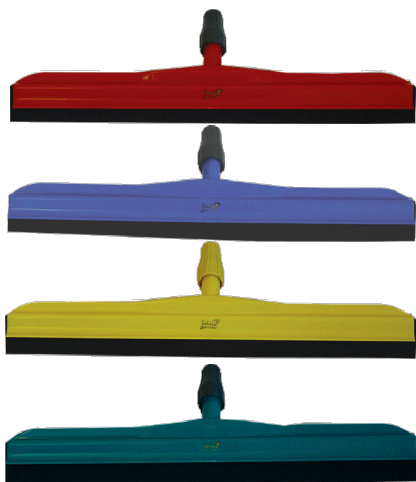

RODOS

*Caixa com 10 peças. Utilize cabo CM140

Cx 10 peças

Rodo Dry com encaixe Euro

Altura (cm)	Cor	Código	Preço
45 cm	Amarelo	MVRN45AM	65,57
	Azul	MVRN45AZ	
	Branco	MVRN45BR	
	Verde	MVRN45VD	
	Vermelho	MVRN45VM	
55 cm	Amarelo	MVRN55AM	71,63
	Azul	MVRN55AZ	
	Branco	MVRN55BR	
	Verde	MVRN55VD	
	Vermelho	MVRN55VM	
65 cm	Amarelo	MVRN65AM	82,05
	Azul	MVRN65AZ	
	Branco	MVRN65BR	
	Verde	MVRN65VD	
	Vermelho	MVRN65VM	